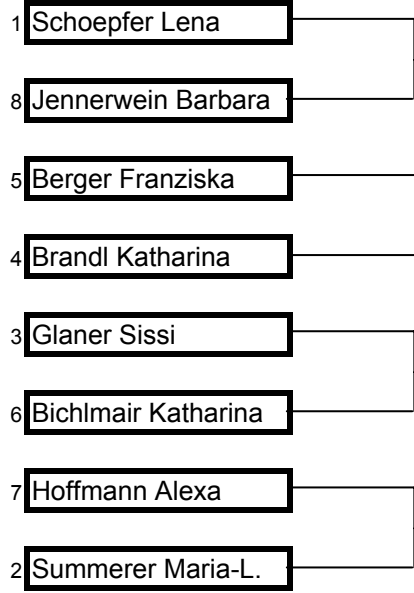

Skiverband Oberland - Alpines Finale - 22.03.2008 - INTERSPORT UTZINGER Cup, SPARKASSEN Cup, HEXAL Cup

KLASSE	RANG	Code	Name	Vorname	Jahrgang	Verein
S7 - weiblich	1	00018M05	SUMMERER	Maria-Lena	2000	SG HAUSHAM
	2	00018M13	SCHOEPFER	Lena	2000	SG HAUSHAM
	3	00026M74	BICHLMAIR	Katharina	2000	SC LENGGRIES
	4	00029M51	BRANDL	KATHARINA	2000	SZ NEUHAUS
	5	00026M71	BERGER	Franziska	2000	SC LENGGRIES
	5	00034M54	GLANER	Sissi	2000	SC ROTTACH-EGERN
	5	00026M73	HOFFMANN	Alexa	2000	SC LENGGRIES
	5	00025M58	JENNERWEIN	BARBARA	2000	SC KREUTH
S7 - maennlich	1	00018B19	FIEDLER	Timmi	2000	SG HAUSHAM
	2	00030B12	BURGMAIR	Anderl	2000	SC OSTIN
	3	00014B54	KIEBLER	Xaver	2000	SC GERETSRIED
	4	00029B51	FLACH	Tommy	2000	SZ NEUHAUS
	5	00034B76	ERLACHER	Samuel	2000	SC ROTTACH-EGERN
	5	00029B54	HUBER	Andreas	2000	SZ NEUHAUS
	5	00041B03	MAYR	Marinus	2000	SC BAD TOELZ
	5	00030B15	SAAL	Christoph	2000	SC OSTIN
S8 - weiblich	1	00025M06	SENNHOFER	Sophie	1999	SC KREUTH
	2	00026M15	MAIER	Vroni	1999	SC LENGGRIES
	3	00018M17	SIGLREITMAIER	Leonie	1999	SG HAUSHAM
	4	00018M16	ROGERS	Tessie	1999	SG HAUSHAM
	5	00031M01	HEITKAMP	Chiara	1999	TSV OTTERFING
	5	00013M08	LIPPERT	Carolin	1999	SC GAISSACH
	5	00029M05	SCHEIFELE	Natalie	1999	SZ NEUHAUS
	5	00023M02	WILLIBALD	Martina	1999	SSC JACHENAU
S8 - maennlich	1	00034B07	DATZER	Yannick	1999	SC ROTTACH-EGERN
	2	00029B05	SCHLICKENRIEDER	Lukas	1999	SZ NEUHAUS
	3	00026B53	GERG	MICHAEL	1999	SC LENGGRIES
	4	00034B21	SCHNEIDER	Maximilian	1999	SC ROTTACH-EGERN
	5	00034B15	HAIMERL	Benedikt	1999	SC ROTTACH-EGERN
	5	00034B14	HUBMANN	Tobias	1999	SC ROTTACH-EGERN
	5	00025B02	SCHMID	Maximilian	1999	SC KREUTH
	5	00001B03	STANGLMEIER	Florian	1999	SV WACKERSBERG-ARZBACH

1. LAUF

HALBFINALE

FINALE

2 Summerer

KLEINES FINALE

6 Bichlmair

S7 - weiblich

1. LAUF

HALBFINALE

FINALE

KLEINES FINALE

S7 - maennlich

1. LAUF

HALBFINALE

FINALE

KLEINES FINALE