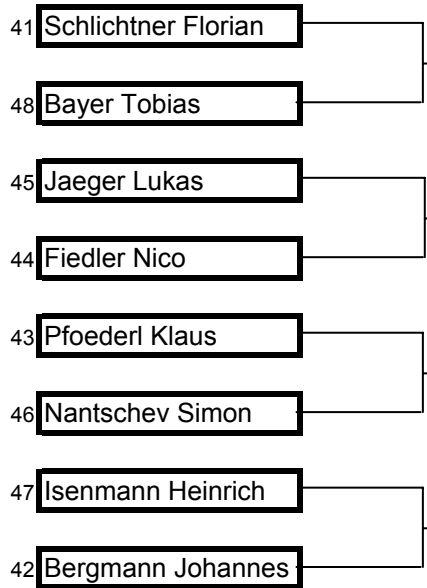

Skiverband Oberland - Alpines Finale - 22.03.2008 - INTERSPORT UTZINGER Cup, SPARKASSEN Cup, HEXAL Cup

KLASSE	RANG	Code	Name	Vorname	Jahrgang	Verein
S9 - weiblich	1	00018M02	BUECHL	Kristina	1998	SG HAUSHAM
	2	00034M26	WINKLER	Christiane	1998	SC ROTTACH-EGERN
	3	00026M11	RIESCH	Marlene	1998	SC LENGGRIES
	4	00001M08	MATHEIS	Johanna	1998	SV WACKERSBERG-ARZBACH
	5	00034M08	LANG	Victoria	1998	SC ROTTACH-EGERN
	5	00029M04	RIEPL	Kristina	1998	SC SCHLIERSEE
	5	00026M01	SAPPL	Anna	1998	SC LENGGRIES
	5	00013M13	SIMON	Barbara	1998	SC GAISSACH
S9 - maennlich	1	00019B07	PFOEDERL	Klaus	1998	SV BAD HEILBRUNN
	2	00034B13	SCHLICHTNER	Florian	1998	SC ROTTACH-EGERN
	3	00033B12	BERGMANN	Johannes	1998	SC REICHERSBEUERN
	4	00017B04	JAEGER	Lucas	1998	TSV HARTPENNING
	5	00018B02	BAYER	Tobias	1998	SG HAUSHAM
	5	00018B04	FIEDLER	Nico	1998	SG HAUSHAM
	5	00009B03	ISENMANN	Heinrich	1998	SC LEITZACHTAL
	5	00034B23	NANTSCHEV	Simon	1998	SC ROTTACH-EGERN
S10 - weiblich	1	00017M08	BIERENT	Lucia	1997	TSV HARTPENNING
	2	00013M05	LIPPERT	Magdalena	1997	SC GAISSACH
	3	00026M08	MAYER	Elisabeth	1997	SC LENGGRIES
	4	00029M02	FLACH	Charley	1997	SZ NEUHAUS
	5	00014M04	ENGELHART	Sophie	1997	SC GERETSRIED
	5	00026M06	ERTL	Michaela	1997	SC LENGGRIES
	5	00018M06	FUCHS	Maximiliane	1997	SG HAUSHAM
	5	00017M09	PRETSCH	Amelie	1997	TSV HARTPENNING
S10 - maennlich	1	00019B01	PFOEDERL	Thomas	1997	SV BAD HEILBRUNN
	2	00018B13	REST	Kilian	1997	SG HAUSHAM
	3	00018B06	SIGLREITMAIER	Kilian	1997	SG HAUSHAM
	4	00026B07	SCHOBER	Simon	1997	SC LENGGRIES
	5	00001B12	BICHLER	Michael	1997	SV WACKERSBERG-ARZBACH
	5	00025B05	FRANK	Tobias	1997	SC KREUTH
	5	00026B03	HOFFMANN	Christoph	1997	SC LENGGRIES
	5	00025B04	SCHMID	Tobias	1997	SC KREUTH

1. LAUF

HALBFINALE

FINALE

33 Buechel

KLEINES FINALE

35 Riesch

S9 - weiblich

1. LAUF

HALBFINALE

FINALE

KLEINES FINALE

S9 - maennlich

1. LAUF

HALBFINALE

FINALE

KLEINES FINALE