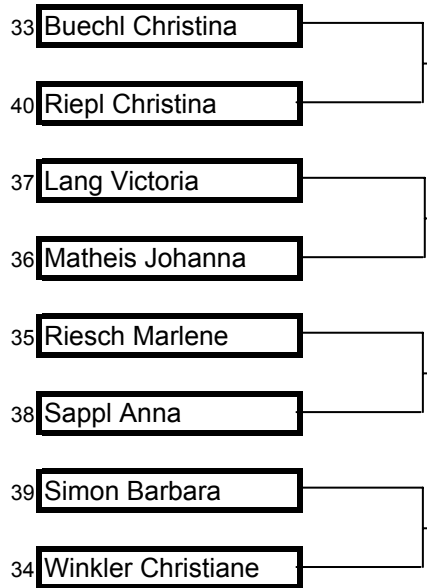

Skiverband Oberland - Alpines Finale - 22.03.2008 - INTERSPORT UTZINGER Cup, SPARKASSEN Cup, HEXAL Cup

KLASSE	RANG	Code	Name	Vorname	Jahrgang	Verein
S9 - weiblich	1	00018M02	BUECHL	Kristina	1998	SG HAUSHAM
	2	00034M26	WINKLER	Christiane	1998	SC ROTTACH-EGERN
	3	00026M11	RIESCH	Marlene	1998	SC LENGGRIES
	4	00001M08	MATHEIS	Johanna	1998	SV WACKERSBERG-ARZBACH
	5	00034M08	LANG	Victoria	1998	SC ROTTACH-EGERN
	5	00029M04	RIEPL	Kristina	1998	SC SCHLIERSEE
	5	00026M01	SAPPL	Anna	1998	SC LENGGRIES
	5	00013M13	SIMON	Barbara	1998	SC GAISSACH
S9 - maennlich	1	00019B07	PFOEDERL	Klaus	1998	SV BAD HEILBRUNN
	2	00034B13	SCHLICHTNER	Florian	1998	SC ROTTACH-EGERN
	3	00033B12	BERGMANN	Johannes	1998	SC REICHERSBEUERN
	4	00017B04	JAEGER	Lucas	1998	TSV HARTPENNING
	5	00018B02	BAYER	Tobias	1998	SG HAUSHAM
	5	00018B04	FIEDLER	Nico	1998	SG HAUSHAM
	5	00009B03	ISENMANN	Heinrich	1998	SC LEITZACHTAL
	5	00034B23	NANTSCHEV	Simon	1998	SC ROTTACH-EGERN
S10 - weiblich	1	00017M08	BIERENT	Lucia	1997	TSV HARTPENNING
	2	00013M05	LIPPERT	Magdalena	1997	SC GAISSACH
	3	00026M08	MAYER	Elisabeth	1997	SC LENGGRIES
	4	00029M02	FLACH	Charley	1997	SZ NEUHAUS
	5	00014M04	ENGELHART	Sophie	1997	SC GERETSRIED
	5	00026M06	ERTL	Michaela	1997	SC LENGGRIES
	5	00018M06	FUCHS	Maximiliane	1997	SG HAUSHAM
	5	00017M09	PRETSCH	Amelie	1997	TSV HARTPENNING
S10 - maennlich	1	00019B01	PFOEDERL	Thomas	1997	SV BAD HEILBRUNN
	2	00018B13	REST	Kilian	1997	SG HAUSHAM
	3	00018B06	SIGLREITMAIER	Kilian	1997	SG HAUSHAM
	4	00026B07	SCHOBER	Simon	1997	SC LENGGRIES
	5	00001B12	BICHLER	Michael	1997	SV WACKERSBERG-ARZBACH
	5	00025B05	FRANK	Tobias	1997	SC KREUTH
	5	00026B03	HOFFMANN	Christoph	1997	SC LENGGRIES
	5	00025B04	SCHMID	Tobias	1997	SC KREUTH

1. LAUF

HALBFINALE

FINALE

33 Buechel

KLEINES FINALE

35 Riesch

S9 - weiblich

1. LAUF

HALBFINALE

FINALE

KLEINES FINALE

S9 - maennlich

1. LAUF

HALBFINALE

FINALE

KLEINES FINALE